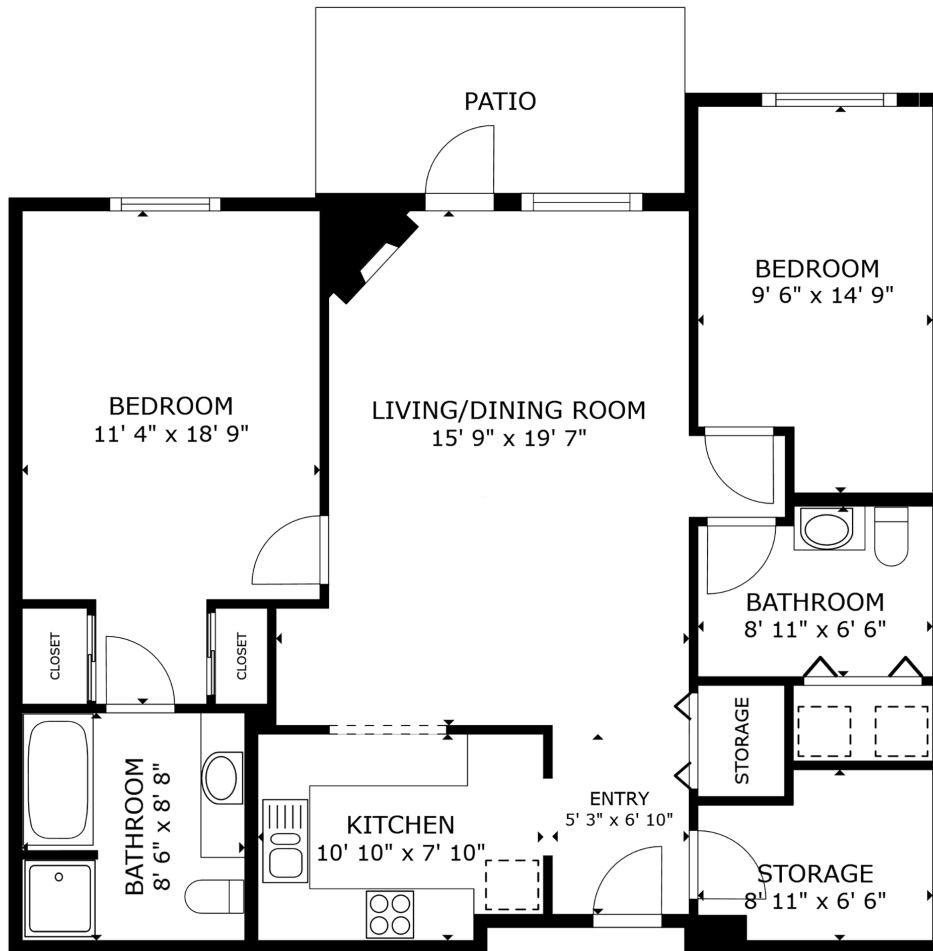

#103 2777 Barry Rd

Approximate sq ft:
Living areas: 1016 sq ft
Patio: 100 sq ft